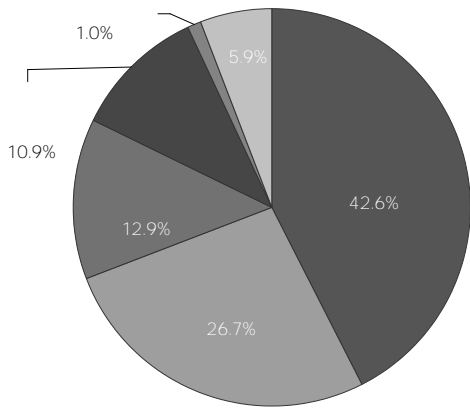

43	42.6
	27	26.7
	13	12.9
	11	10.9
	1	1
	6	5.9
	101	100
	0	-

2

23.2

18.9

3

10

7.5

4

91.2