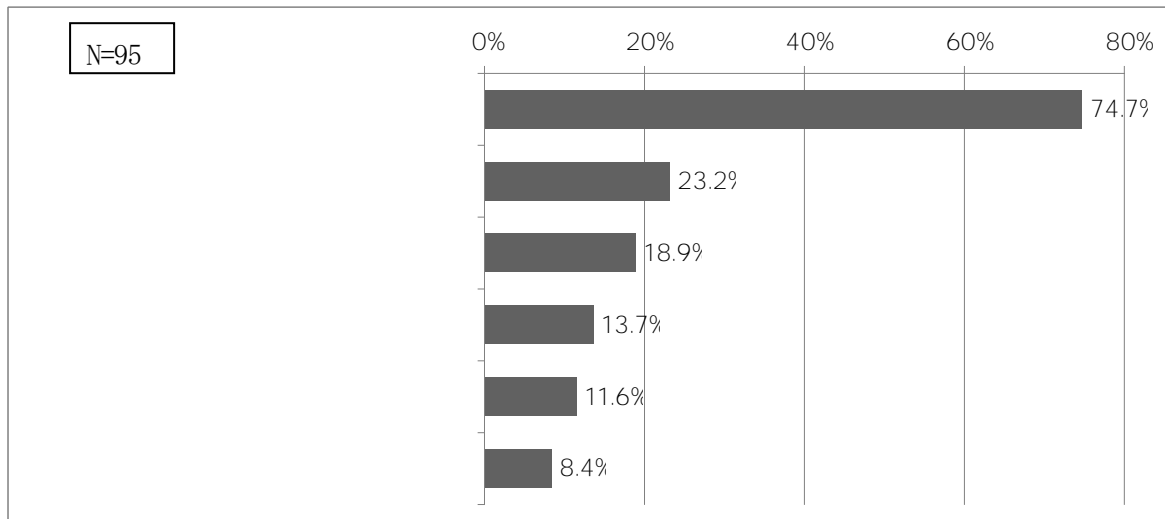

15:00-18:00

400

101

1

	43	42.6
	27	26.7
	13	12.9
	11	10.9
	1	1
	6	5.9
	101	100
	0	-

2

23.2

18.9