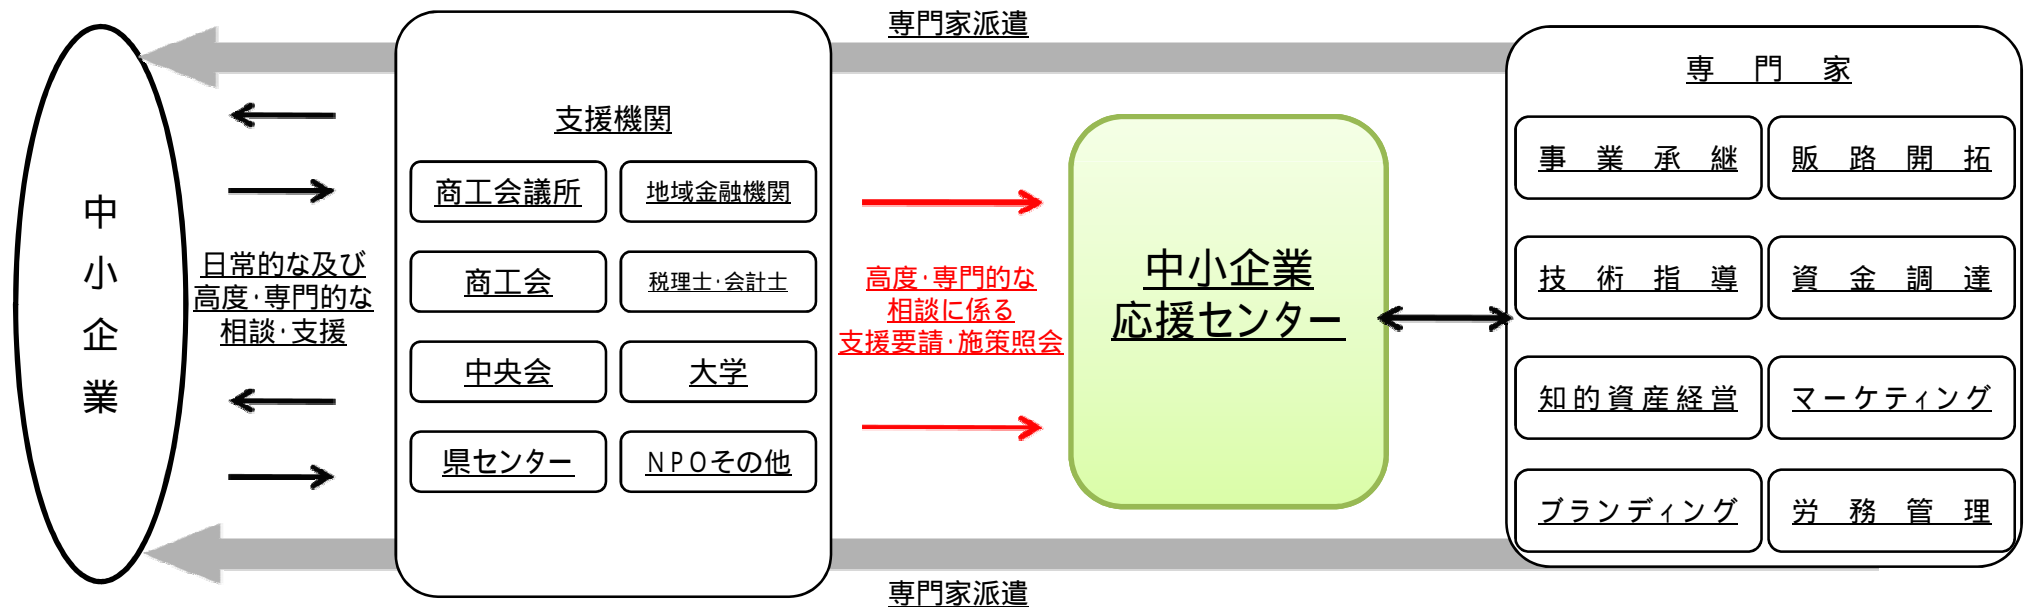

# 中小企業応援センターの支援の流れ

資料2

平成22年度政府予算額40.2億円

新 規

中小企業支援機関の経営支援機能を補完・強化するため「中小企業応援センター」を全国84カ所に設置。

「中小企業応援センター」は、新事業展開・事業承継等をテーマとした支援機関への専門家の派遣等により、中小企業の経営力向上を図る。

## 事業イメージ

支援企業や支援機関の顧客満足度の測定、事業実績などにより、評価を実施。

平成22年4月1日から事業開始予定。